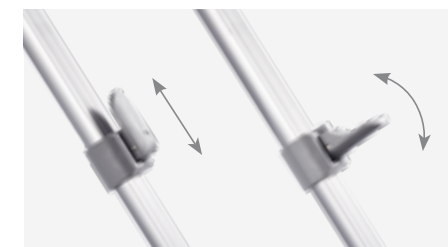

S fólií proti poškrábání pro vynikající životnost

PEVNÝ RÁM

Extra pevný, odolný, nastavitelný hliníkový rám

KOMPLETNÍ BALÍČEK

Kompletní s lanky a kolíky

TELESKOPICKÁ KLIKA

Pro ruční ovládání velmi hladkého pojezdu

Slunce neúprosně pálí a na dohled není žádný stín? Mrholí, ale vy si chcete vychutnat svou kávu venku? Pak je čas, aby na scénu nastoupila vaše chytrá markýza. Markýzu Dometic PerfectWall PW 1100 namontujete (a demontujete) rychleji, bezpečněji a snadněji než jakoukoli jinou markýzu, kterou jste viděli dříve. Umožňuje to patentovaná technologie – exkluzivně od společnosti Dometic. Není třeba se ohýbat ani natahovat, zvládnete to jako mávnutím kouzelného proutku. Vaše markýza Dometic PerfectWall vám poskytuje nebývalé pohodlí, abyste si mohli krásný výhled vychutnat rychleji.