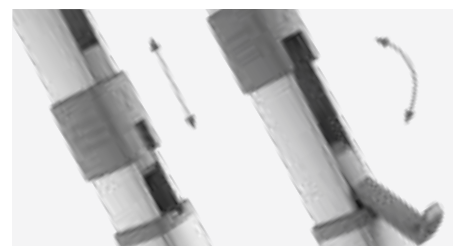

PATENTOVANÝ SYSTÉM ARETACE EASY LOCK

Brání pádu podpěrných nohou během instalace a zaaretuje je na místě, aby markýza zůstala v nastavené poloze