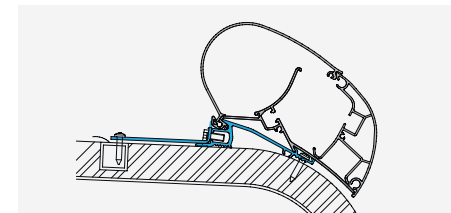

PATENTOVANÝ SYSTÉM KOLEJNIC

Během montáže se kolejničky automaticky přizpůsobí, abyste měli pohodlný přístup k podpěrným nohám. Po použití je markýza bezpečně uložena ve 100% těsné kazetě. (PW 1500/PR 2500)