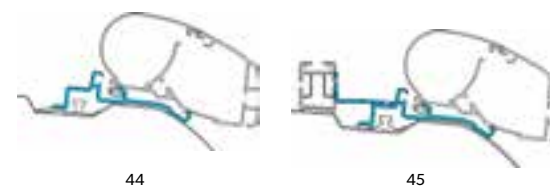

ADAPTÉR PRO STŘEŠNÍ MARKÝZY – PR 2000 A PR 2500

FIAT DUCATO H2 SE STŘEŠNÍM OKNEM DOMETIC		FIAT DUCATO H2 ROOFRACK	
DĚLKA MARKÝZY	REF. Č.	DĚLKA MARKÝZY	REF. Č.
3 ks	9103104378	3 ks	9103104379