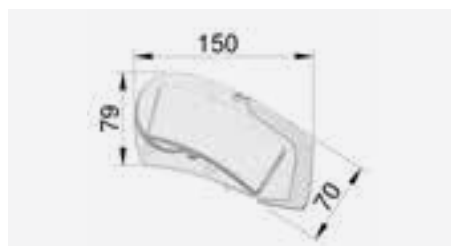

ROZMĚRY

Délka (m)	Výsuv (m)	Hmotnost (kg)	Délka (m)	Výsuv (m)	Hmotnost (kg)
3,50	2,75	27,0	5,00	2,75	36,0
3,75	2,75	28,5	5,50	2,75*	40,0
4,00	2,75	30,0	6,00	2,75*	45,0
4,50	2,75	33,0	* k dispozici pouze se 3 výsuvnými rameny		