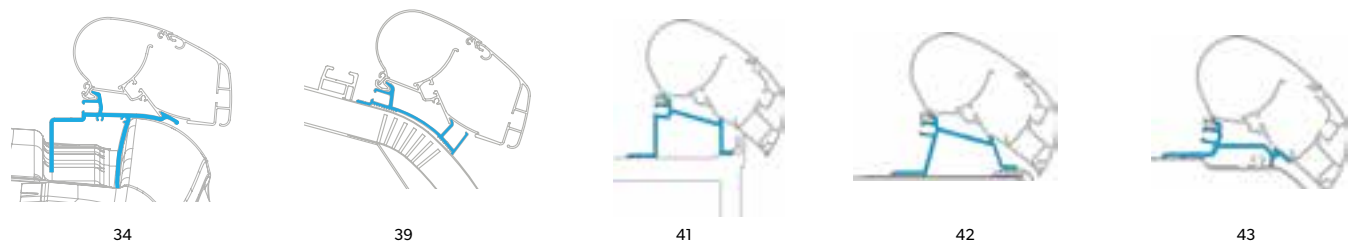

ADAPTÉR PRO STŘEŠNÍ MARKÝZY – PR 2000 A PR 2500

CRAFTER <2017 + SPRINTER		MASTER + MOVANO <2011		LMC+TEC < 2014		RAPIDO DISTINCTION		ADAPTER PR-HOBBY CARAVAN 2014	
DĚLKA MARKÝZY	REF. Č.	DĚLKA MARKÝZY	REF. Č.	DĚLKA MARKÝZY	REF. Č.	DĚLKA MARKÝZY	REF. Č.	DĚLKA MARKÝZY	REF. Č.
2,65 m	9103103902	3,00 m	9103103909	3,00 m	9103103914	5,00 m	9103104115	3 ks	9103104203
3,00 m	9103103903	3,50 m	9103103910	3,50 m	9103103915	5,50 m	9103104116		
3,50 m	9103103904	3,75 m	9103103911	3,75 m	9103103916				
3,75 m	9103103905	4,00 m	9103103912	4,00 m	9103103917				
4,00 m	9103103906	4,50 m	9103103913	4,50 m	9103103918				
4,50 m	9103103907	5,00 m	9103104173	5,00 m	9103103919				
3 ks	9103103908			5,50 m	9103103920				
				6,00 m	9103103921				
				3 ks	9103103922				

VOLKSWAGEN CRAFTER 2017		CARTHAGO CHIC		ADRIA CARAVAN 2020		DETHLEFFS CARAVAN		FIAT DUCATO H3	
DĚLKA MARKÝZY	REF. Č.	DĚLKA MARKÝZY	REF. Č.	DĚLKA MARKÝZY	REF. Č.	DĚLKA MARKÝZY	REF. Č.	DĚLKA MARKÝZY	REF. Č.
2 ks P	9103104206	4,00 m	9103104292	3 ks	9103104154	3,25 m	9103104360	3 ks	9103104205
2 ks L	9103104250	4,50 m	9103104293			3,0 m	9103104361		
		5,00 m	9103104294			3,5 m	9103104362		
		5,50 m	9103104295			4 m	9103104363		
						4,5 m	9103104364		
						5,0 m	9103104365		
						5,50 m	9103104366		
						6,0 m	9103104367		
						3 ks	9103104368		

ADAPTÉR PRO STŘEŠNÍ MARKÝZY – PR 2000 A PR 2500

FIAT DUCATO H2 SE STŘEŠNÍM OKNEM DOMETIC		FIAT DUCATO H2 ROOFRACK	
DĚLKA MARKÝZY	REF. Č.	DĚLKA MARKÝZY	REF. Č.
3 ks	9103104378	3 ks	9103104379