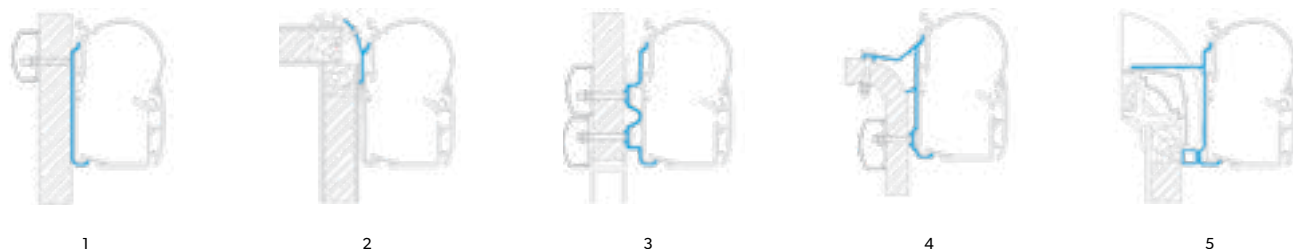

ADAPTÉRY PRO NÁSTĚNNÉ MARKÝZY – PW 1100 & PW 1500

1		2		3		4		5	
STANDARDNÍ PLOCHÝ		EURA MOBIL		HYMER CAMP		HYMER VAN B2		LAIKA ECOVIP 1	
DĚLKA MARKÝZY	REF. Č.	DĚLKA MARKÝZY	REF. Č.	DĚLKA MARKÝZY	REF. Č.	DĚLKA MARKÝZY	REF. Č.	DĚLKA MARKÝZY	REF. Č.
3,00 m	9103103804	3,00 m	9103103813	3,00 m	9103103819	3,00 m	9103103826	4,00 m	9103103832
3,50 m	9103103805	3,50 m	9103103814	3,50 m	9103103820	3,50 m	9103103827	4,50 m	9103103833
4,00 m	9103103806	4,00 m	9103103815	4,00 m	9103103821	4,00 m	9103103828		
4,50 m	9103103807	4,50 m	9103103816	4,50 m	9103103822	4,50 m	9103103829		
5,00 m	9103103808	5,00 m	9103103817	5,00 m	9103103823	5,00 m	9103103830		
5,50 m	9103103809	5,50 m	9103103818	5,50 m	9103103824	5,50 m	9103103831		
6,00 m	9103103810			4 ks	9103103825				
5x0,40 m	9103103811								
5x0,75 m	9103103812