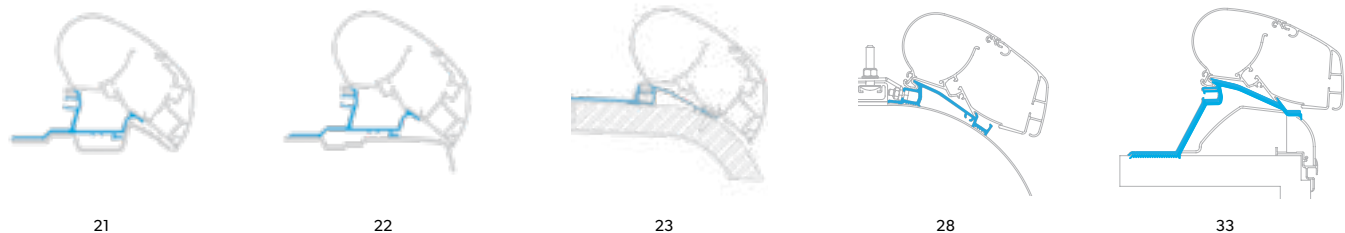

ADAPTÉR PRO STŘEŠNÍ MARKÝZY – PR 2000 A PR 2500

CRAFTER <2017 + SPRINTER		MASTER + MOVANO <2011		LMC+TEC < 2014		RAPIDO DISTINCTION		ADAPTER PR-HOBBY CARAVAN 2014	
DĚLKA MARKÝZY	REF. Č.	DĚLKA MARKÝZY	REF. Č.	DĚLKA MARKÝZY	REF. Č.	DĚLKA MARKÝZY	REF. Č.	DĚLKA MARKÝZY	REF. Č.
2,65 m	9103103902	3,00 m	9103103909	3,00 m	9103103914	5,00 m	9103104115	3 ks	9103104203
3,00 m	9103103903	3,50 m	9103103910	3,50 m	9103103915	5,50 m	9103104116		
3,50 m	9103103904	3,75 m	9103103911	3,75 m	9103103916				
3,75 m	9103103905	4,00 m	9103103912	4,00 m	9103103917				
4,00 m	9103103906	4,50 m	9103103913	4,50 m	9103103918				
4,50 m	9103103907	5,00 m	9103104173	5,00 m	9103103919				
3 ks	9103103908			5,50 m	9103103920				
				6,00 m	9103103921				
				3 ks	9103103922