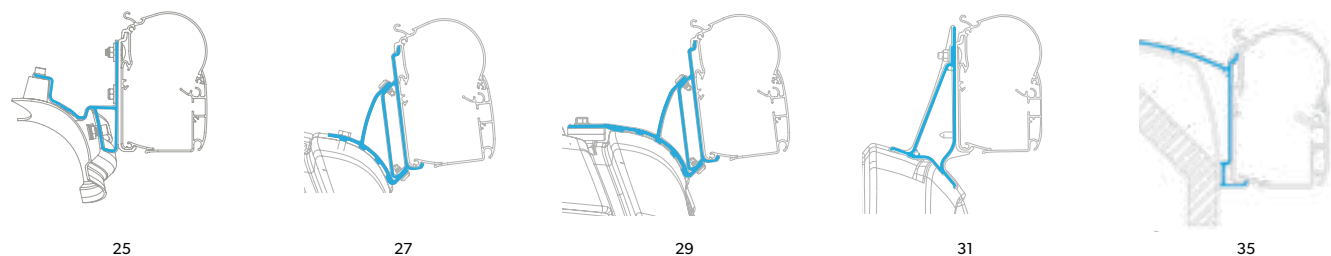

ADAPTÉRY PRO NÁSTĚNNÉ MARKÝZY – PW 1100 & PW 1500

VW CALIFORNIA		VIVARO+TRAFIC+TALENTO+NV300		VW T5/T6 MULTIVAN		FORD TRANSIT CUSTOM + TOURNEO 2013		FLEURETTE+FLORIUM	
DĚLKA MARKÝZY	REF. Č.	DĚLKA MARKÝZY	REF. Č.	DĚLKA MARKÝZY	REF. Č.	DĚLKA MARKÝZY	REF. Č.	DĚLKA MARKÝZY	REF. Č.
2 ks	9103104020	2 ks	9103104103	2 ks	9103104118	2 ks	9103104172	3,00 m	9103104256
5 m	9103103878							3,50 m	9103104257
5,50 m	9103103879							4,00 m	9103104258
6 m	9103103880							4,50 m	9103104259
								5,00 m	9103104260
								5,50 m	9103104261