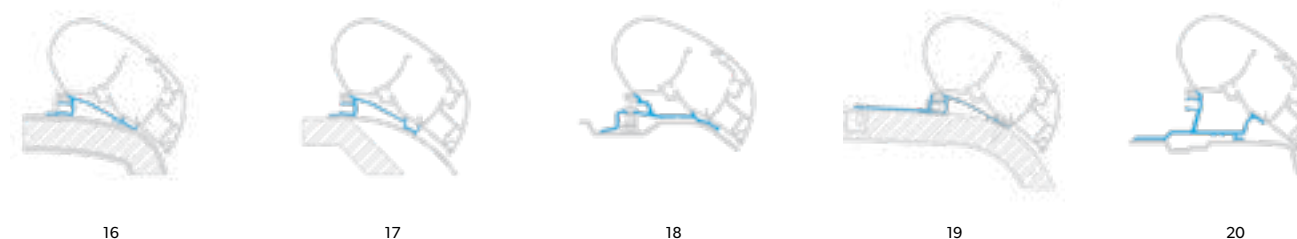

ADAPTÉR PRO STŘEŠNÍ MARKÝZY – PR 2000 A PR 2500

HYMER SX		LAIKA KREOS 05		DUCATO+JUMPER+BOXER 1P		ESTEREL		CARAV+MASTER >11	
DĚLKA MARKÝZY	REF. Č.	DĚLKA MARKÝZY	REF. Č.	DĚLKA MARKÝZY	REF. Č.	DĚLKA MARKÝZY	REF. Č.	DĚLKA MARKÝZY	REF. Č.
4,00 m	9103103876	4,00 m	9103103881	3,25 m	9103103887	3,50 m	9103103891	3,00 m	9103103893
4,50 m	9103103877	4,50 m	9103103882	3,75 m	9103103888	4,00 m	9103103892	3,25 m	9103104010
5,00 m	9103103878	5,00 m	9103103883	4,00 m	9103103889			3,50 m	9103103894
5,50 m	9103103879	5,50 m	9103103884	3 ks	9103103890			3,75 m	9103103895
6,00 m	9103103880	6,00 m	9103103885					4,00 m	9103103896
		3 ks	9103103886					4,50 m	9103103897
								5,00 m	9103103898
								5,50 m	9103103899
								6,00 m	9103103900
								3 ks	9103103901