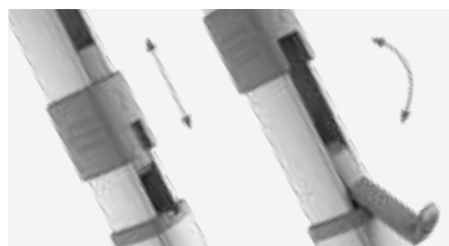

PATENTOVANÝ SYSTÉM ARETACE EASY LOCK

Brání pádu podpěrných nohou během instalace a zaaretuje je na místě, aby markýza zůstala v nastavené poloze