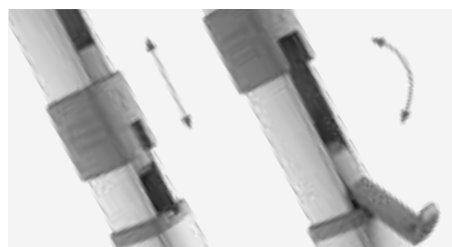

PATENTOVANÁ ARETACE EASY LOCK

Udrží podpěrné nožky na místě – náhodné odblokování není možné