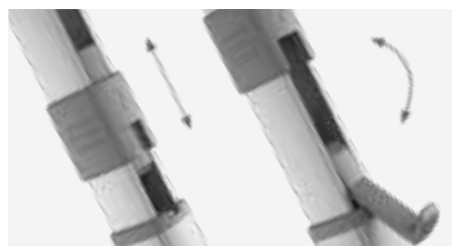

Snadný přístup k podpěrným nohám, 100% těsně uzavřená kazeta

PATENTOVANÝ SYSTÉM ARETACE EASY LOCK

Pro bezproblémové a bezpečné upevnění podpěrných nohou

HLINÍKOVÉ KONCOVÉ KRYTY

Ještě lepší odolnost proti rázům, úderům a klimatickým podmínkám. Koncový kryt je v barvě kazety