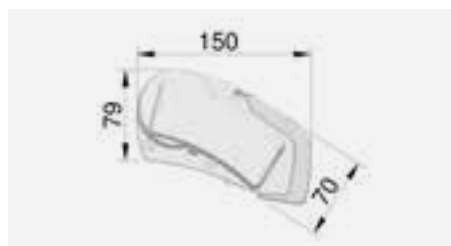

OPTIMALIZOVANÝ DESIGN

Kompaktní a lehká kazeta