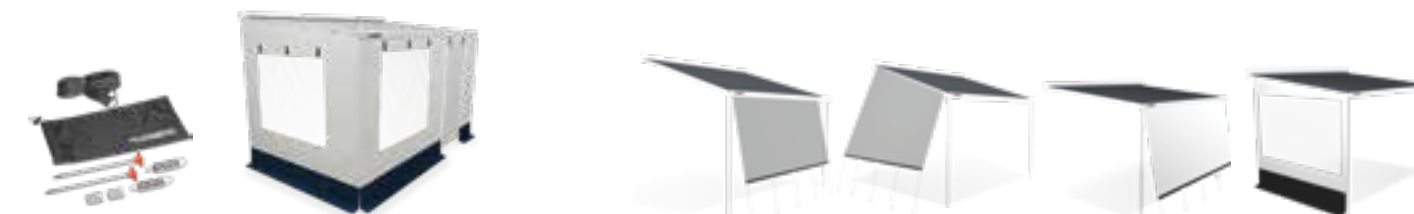

UPÍNAČÍ SADA	PŘEDNÍ PŘÍSTŘEŠEK CAMPROOM	BOČNÍ PŘÍSTŘEŠEK CAMPROOM	PŘEDNÍ OCHRANA PROTI SLUNCI SUNPROTECT	BOČNÍ OCHRANA PROTI SLUNCI SUNPROTECT	PŘEDNÍ OCHRANA PROTI DEŠTI RAINPROTECT	BOČNÍ OCHRANA PROTI DEŠTI RAINPROTECT
PŘÍSLUŠENSTVÍ						
9103104000	9103103923	9103103933	9103103941	N/A	9103103954	N/A
9103104000	9103103924	9103103940	9103103942	9103103951	9103103955	9103103968
PŘÍSLUŠENSTVÍ						
9103104000	9103103923	9103103933	9103103941	N/A	9103103954	N/A
PŘÍSLUŠENSTVÍ						
9103104000	9103103923	9103103933	9103103941	N/A	9103103954	N/A
PŘÍSLUŠENSTVÍ						
9103104000	9103103923	9103103933	9103103941	N/A	9103103954	N/A
PŘÍSLUŠENSTVÍ						
9103104000	9103103923	9103103933	9103103941	N/A	9103103954	N/A
PŘÍSLUŠENSTVÍ						
9103104000	9103103927	9103103940	9103103944	9103103951	9103103957	9103103968