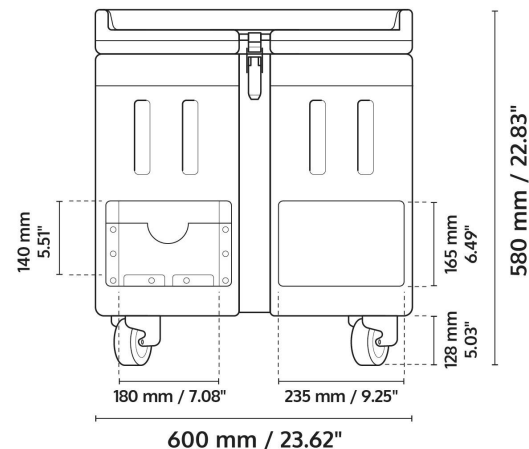

Propriétés du conteneur isotherme

Thermiques

Coef K.	0.39 W/m2.°C
Catégorie ATP	IR
Résistance à la température	-80°C/+70°C
Épaisseur double paroi	≈ 90 mm
Couloirs de convection interne	

Mécaniques

Capacité de charge dynamique	480 Kg
Capacité de charge statique	960 Kg

Double paroi rotomoulée et rainurée

Pour des conseils sur les bonnes pratiques d'utilisation et de thermie, contacter l'équipe Olivo / contact@olivo.eu

Mis à jour le 10/01/2024

Dimensions extérieures (L x l x h)

600 x 500 x 580 mm

Dimensions intérieures* (L x l x h)

415 x 315 x 410 mm

Volume intérieur

53 L

Poids à vide

17 Kg

Formats logistiques

Quart de palette ISO 1000 x 1200 mm

* Valeur moyenne à titre indicatif.

Frais

Surgelé

Ambiant

olivo
cold logistics

1 bld des Mineurs 42230 Roche-la-Molière / www.olivo.eu